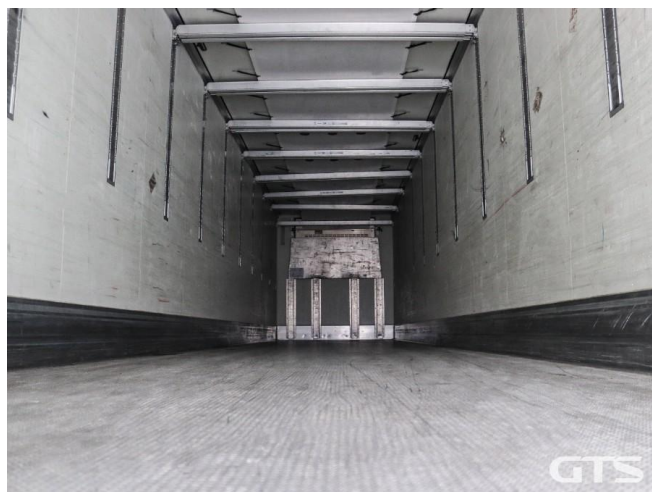

Полуприцеп-рефрижератор

Krone SD 2020 г/в

Основные характеристики

Склад: Москва север

Количество осей: 3

Марка осей: Krone

Тормоза: Дисковые

Задний портал: Ворота